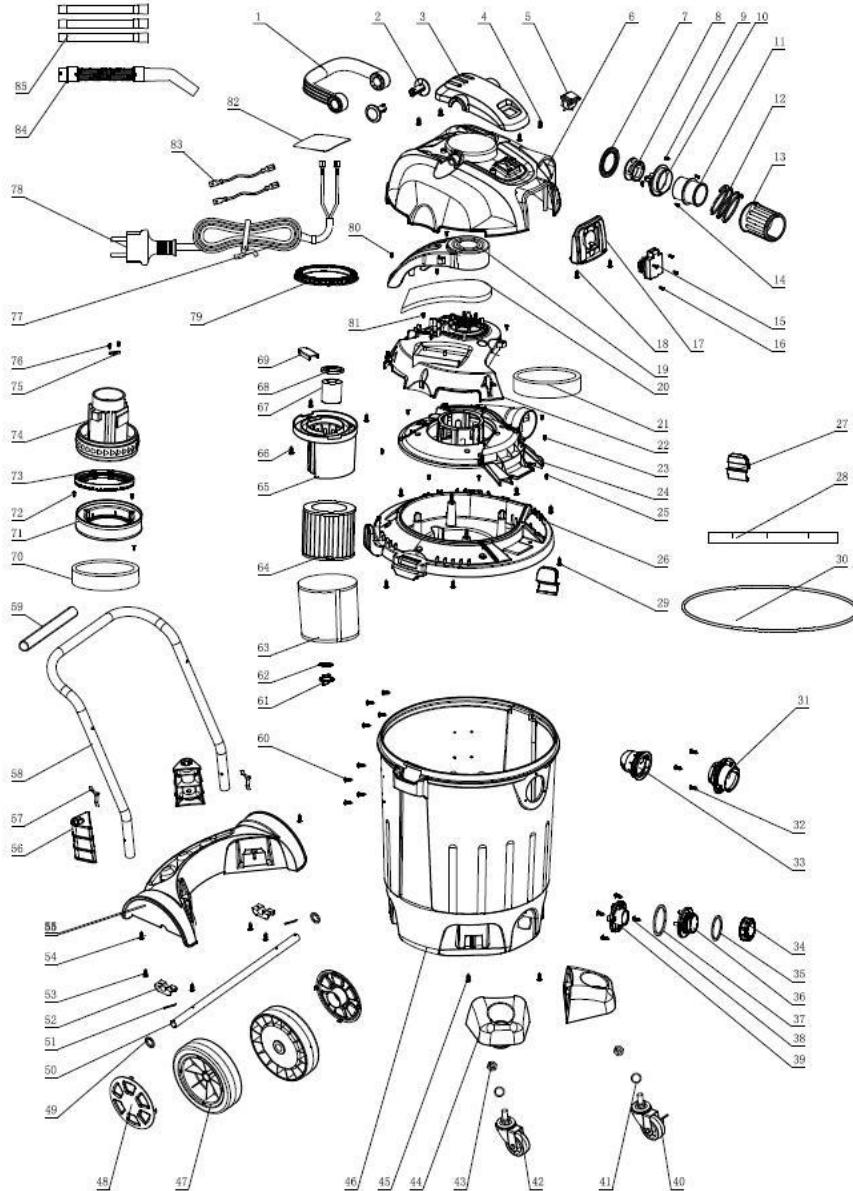

ARTIKEL: SK751

BESCHRIJVING: AF vijverstofz. XL-set (10 zuig+10 pers)

POS	ARTIKEL	BESCHRIJVING	#	SIBOart.?	POS	ARTIKEL	BESCHRIJVING	#	SIBOart.?
1		Handle		N	45		Screw SJ2823 2 piece		N
2		Handle upper cover 2 piece		N	46		60L plastic barrel		N
3		Top decorative cover		N	47		Big wheel 2 piece		N
4		Screw SJ2821 4 piece		N	48		Big wheel cover 2 piece		N
5		Switch		N	49		Axle ring 2 piece		N
6		Top cover		N	50		Axle for big wheel		N
7		Blow fender		N	51		Cotter 2 piece		N