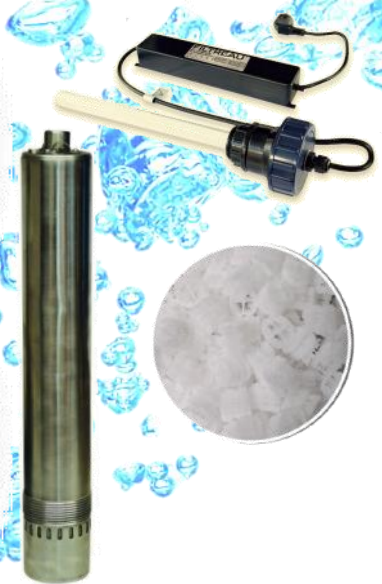

Combi-2

Combi-2 er et filtersystem med meget lav vedligeholdelse, som leverer sundt, og krystal klart vand, uden at brugeren behøver at udføre daglig vedligeholdelse.

Tromlefilteret er kombineret med et 160 liter bio-kammer til Moving-Bead dvs. flydende bio elementer som konstant holdes i bevægelse ved hjælp af luft. (luftpumpe skal tilkøbes) Leveres også med Japan måtter monteret i bio-kamret.

Filtret leveres komplet med følgende:

- Kontrolboks med udtag til tromlemotor, spulepumpe, UVC enhed og pumpe.
- Kraftig indbygget spulepumpe.
- Kraftig 40 watt Amalgam UVC enhed (12000 timer levetid på Amalgam røret)
- Kraftigt belufter i Moving Bead versionen (luftpumpe skal tilkøbes)
- 3 x 110 mm indgange & 2 x 110 mm udgange samt 110 mm udgang til kloak.
- Heldækkende kraftigt låg.

kr. 15.978,-

kr. 16.678,-

kr. 15.978,-

kr. 16.678,-

Kr. 1.384,-

FILTREAU™

Aqua-Tech

Længde 104,0 cm.
Brede 94,0 cm.
Højde 104,5 cm.

Tromleskærm:
Rustfri stål 70 my

Combi Next

Combi Next er et filtersystem med meget lav vedligeholdelse, som leverer sundt krystal klart vand, uden at brugeren behøver at udføre daglig vedligeholdelse.

Tromlefilteret er kombineret med 350 liter bio-kammer til Moving-Bead - dvs. flydende bio elementer, som konstant holdes i bevægelse ved hjælp af luft.